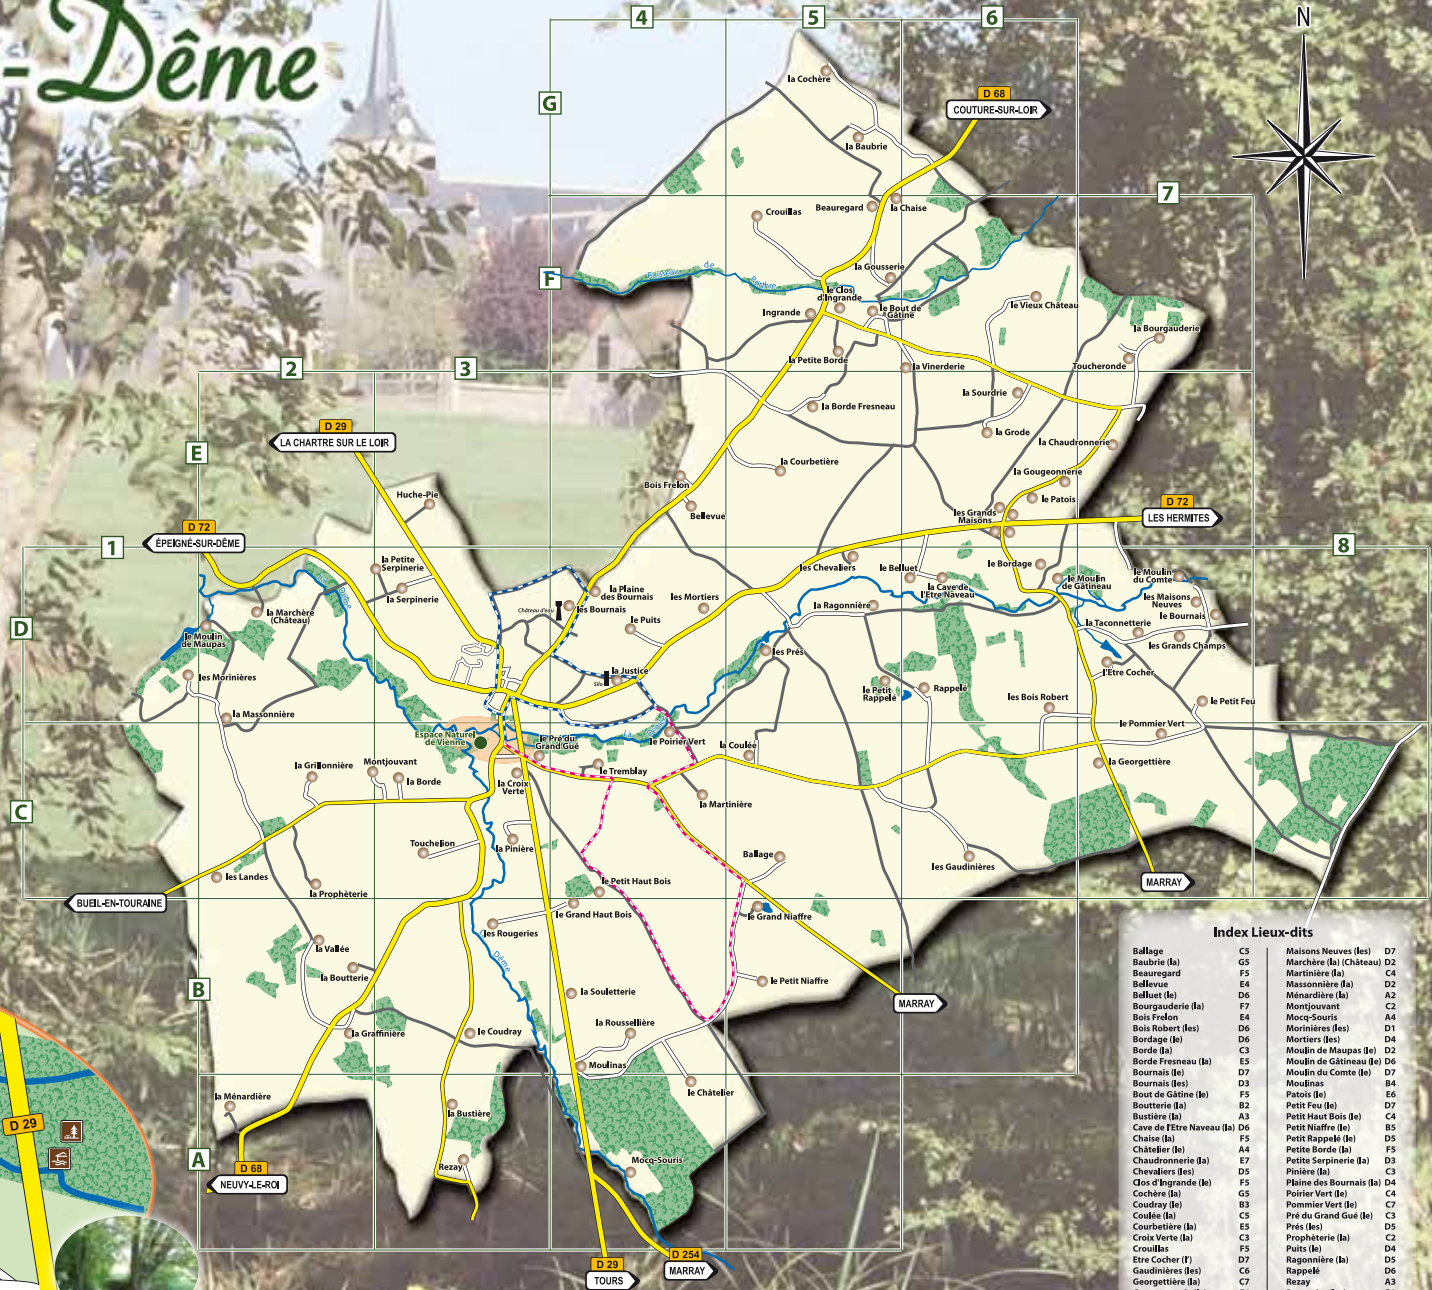

Espace Naturel de Vienne