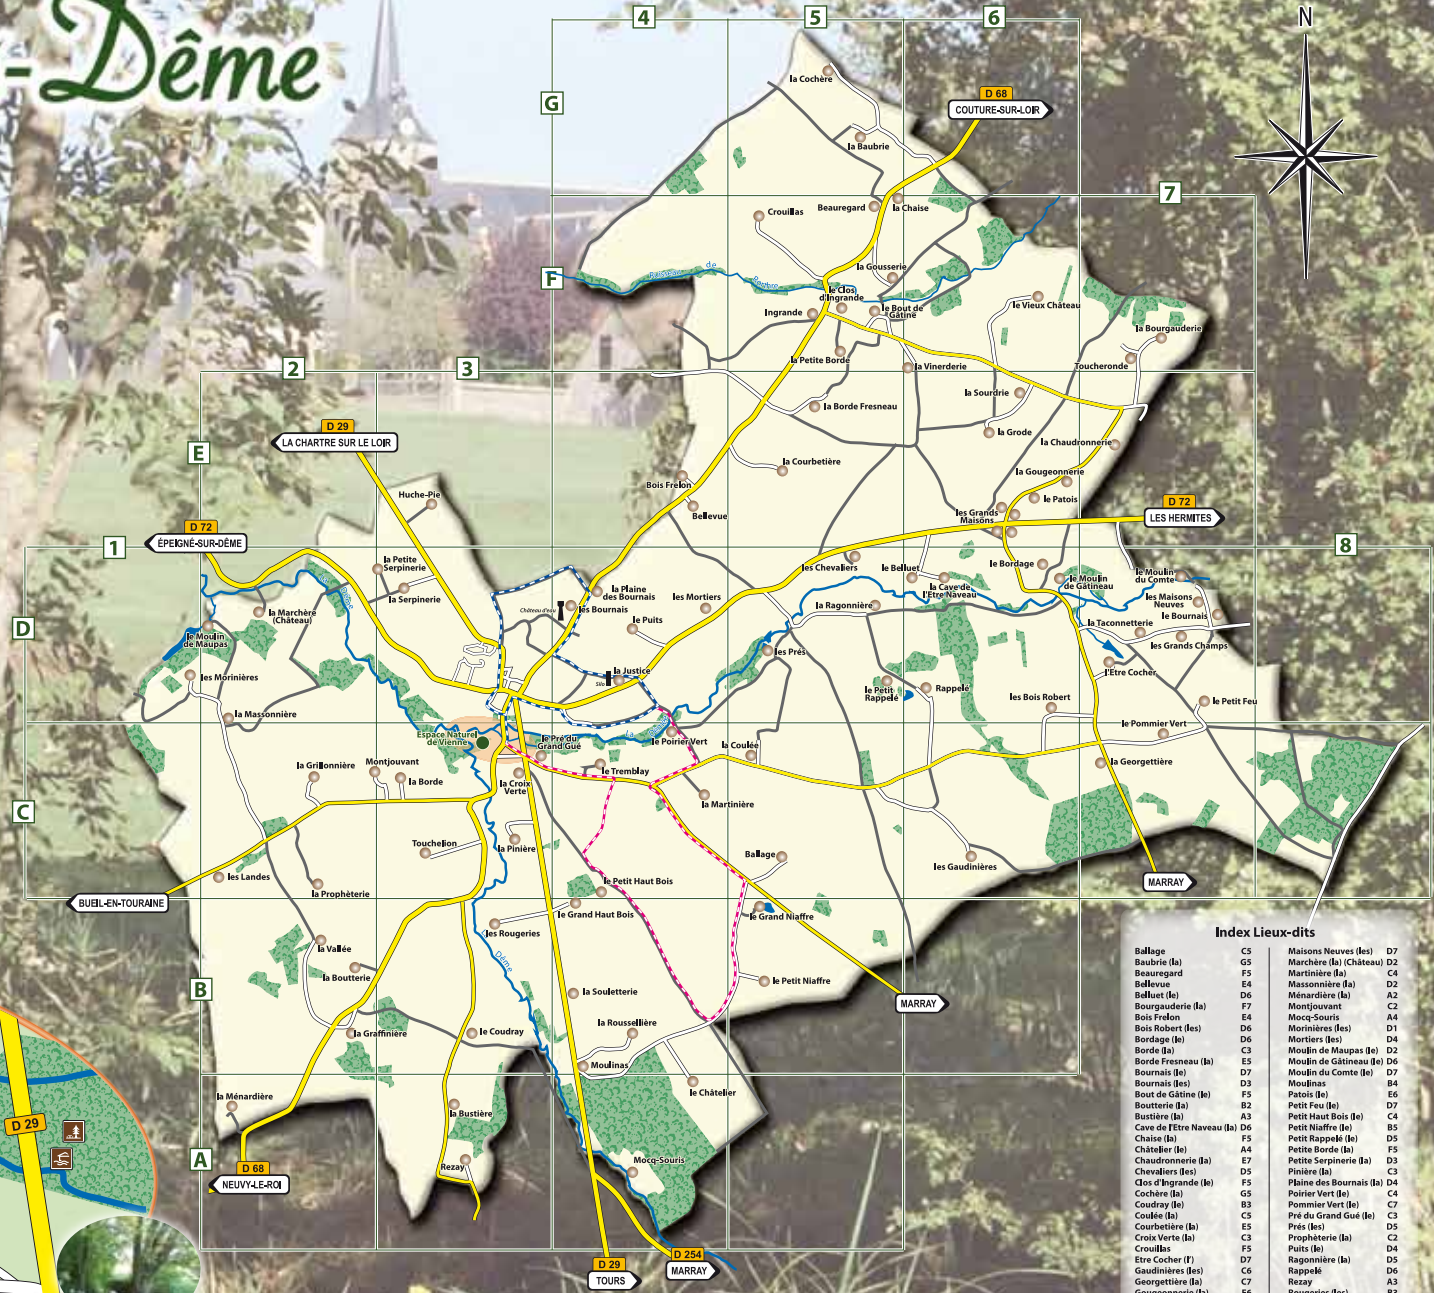

Espace Naturel de Vienne